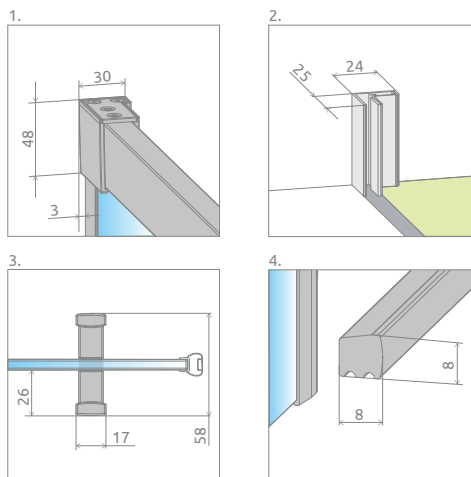

Model | Модель	A1	A2	X1	X2	Y1	Y2	C1	C2	D	H
PDD 80Lx80R	800	800	785-800	785-800	780-795	780-795	227-242	227-242	405	2005
PDD 80Lx90R	800	900	785-800	885-900	780-795	880-895	227-242	327-342	488	2005
PDD 80Lx100R	800	1000	785-800	985-1000	780-795	980-995	227-242	427-442	488	2005
PDD 80Lx120R	800	1200	785-800	1185-1200	780-795	1180-1195	227-242	627-642	488	2005
PDD 90Lx80R	900	800	885-900	785-800	880-895	780-795	327-342	227-242	488	2005
PDD 90Lx90R	900	900	885-900	885-900	880-895	880-895	327-342	327-342	570	2005
PDD 90Lx100R	900	1000	885-900	985-1000	880-895	980-995	327-342	427-442	570	2005
PDD 90Lx120R	900	1200	885-900	1185-1200	880-895	1180-1195	327-342	627-642	570	2005
PDD 100Lx80R	1000	800	985-1000	785-800	980-995	780-795	427-442	227-242	488	2005
PDD 100Lx90R	1000	900	985-1000	885-900	980-995	880-895	427-442	327-342	570	2005
PDD 100Lx100R	1000	1000	985-1000	985-1000	980-995	980-995	427-442	427-442	570	2005
PDD 120Lx80R	1200	800	1185-1200	785-800	1180-1195	780-795	627-642	227-242	488	2005
PDD 120Lx90R	1200	900	1185-1200	885-900	1180-1195	880-895	627-642	327-342	570	2005

ADDITIONAL OPTIONS | ДОПОЛНИТЕЛЬНЫЕ ОПЦИИ

MADE TO MEASURE
p. 10

SHOWER BOARDS
p. 564

TOWEL HANGER
p. 19

ACCESSORIES
p. 561

ПОД ЗАКАЗ
стр. 34

ТРАПЫ И ДУШЕВЫЕ ПЛИТЫ
стр. 564

ДЕРЖАТЕЛЬ ДЛЯ ПОЛОТЕНЕЦ
стр. 43

АКСЕССУАРЫ
стр. 561

NAVIGATION | МОДЕЛЬНЫЙ РЯД