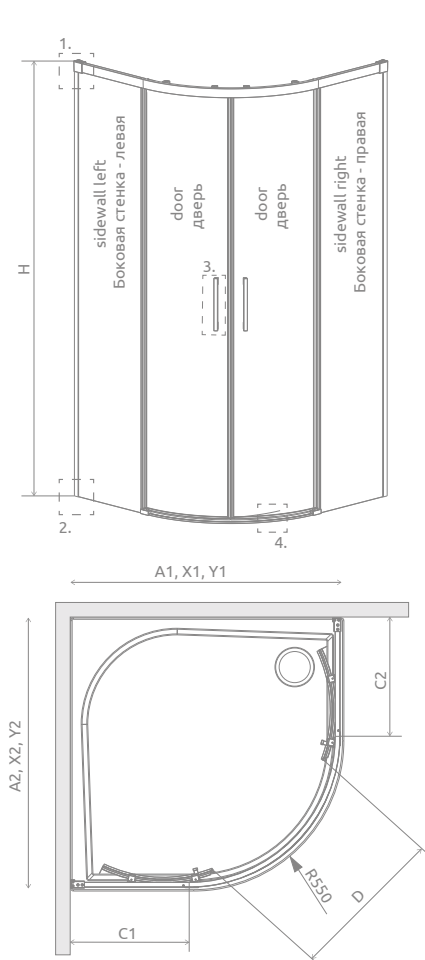

Model | Модель	A1	A2	X1	X2	Y1	Y2	C1	C2	D	H
PDD 80Lx80R	800	800	785-800	785-800	780-795	780-795	227-242	227-242	405	2005
PDD 80Lx90R	800	900	785-800	885-900	780-795	880-895	227-242	327-342	488	2005
PDD 80Lx100R	800	1000	785-800	985-1000	780-795	980-995	227-242	427-442	488	2005
PDD 80Lx120R	800	1200	785-800	1185-1200	780-795	1180-1195	227-242	627-642	488	2005
PDD 90Lx80R	900	800	885-900	785-800	880-895	780-795	327-342	227-242	488	2005
PDD 90Lx90R	900	900	885-900	885-900	880-895	880-895	327-342	327-342	570	2005
PDD 90Lx100R	900	1000	885-900	985-1000	880-895	980-995	327-342	427-442	570	2005
PDD 90Lx120R	900	1200	885-900	1185-1200	880-895	1180-1195	327-342	627-642	570	2005
PDD 100Lx80R	1000	800	985-1000	785-800	980-995	780-795	427-442	227-242	488	2005
PDD 100Lx90R	1000	900	985-1000	885-900	980-995	880-895	427-442	327-342	570	2005
PDD 100Lx100R	1000	1000	985-1000	985-1000	980-995	980-995	427-442	427-442	570	2005
PDD 120Lx80R	1200	800	1185-1200	785-800	1180-1195	780-795	627-642	227-242	488	2005
PDD 120Lx90R	1200	900	1185-1200	885-900	1180-1195	880-895	627-642	327-342	570	2005

ADDITIONAL OPTIONS | ДОПОЛНИТЕЛЬНЫЕ ОПЦИИ

MADE TO MEASURE
p. 10

SHOWER BOARDS
p. 564

TOWEL HANGER
p. 19

ACCESSORIES
p. 561

ПОД ЗАКАЗ
стр. 34

ТРАПЫ И ДУШЕВЫЕ ПЛИТЫ
стр. 564

ДЕРЖАТЕЛЬ ДЛЯ ПОЛОТЕНЕЦ
стр. 43

АКСЕССУАРЫ
стр. 561

NAVIGATION | МОДЕЛЬНЫЙ РЯД